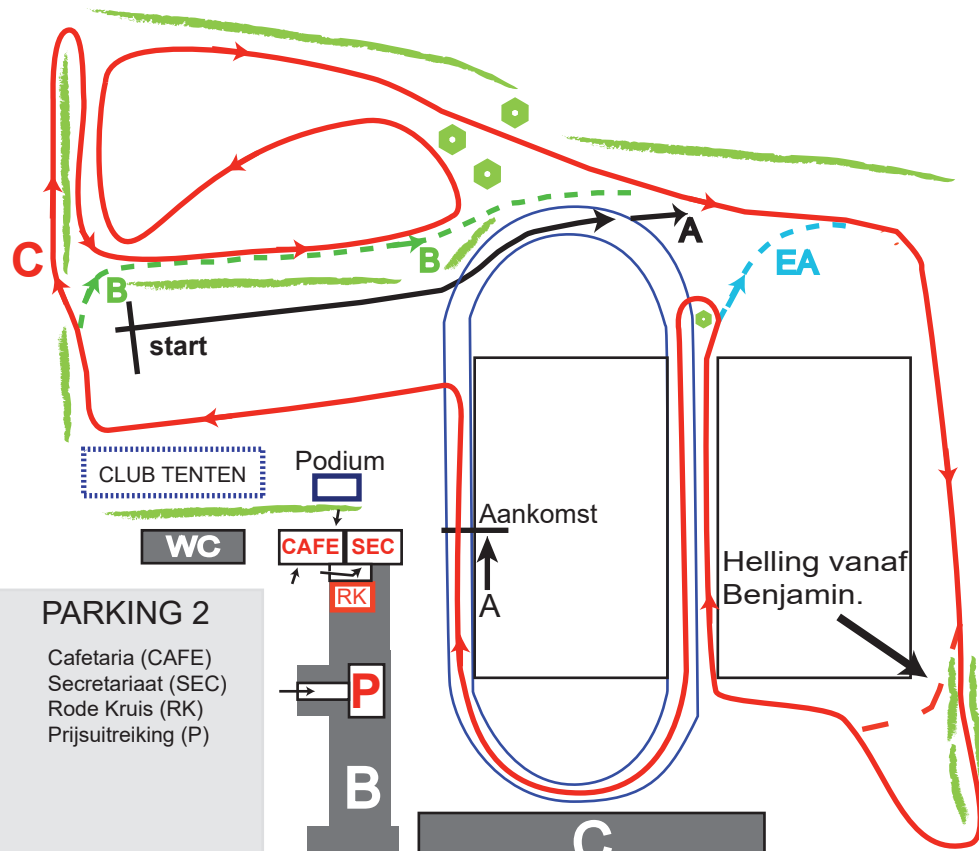

92ste Veldloop Schaal M. de Booser
Zaterdag 3 november 2018
Don Boscocollege Zwijnaarde

Don Bosco

N60 Oudenaarde

Grote Steenweg-Noord 113
9052 Gent-Zwijnaarde

E40 Brussel

| | | | | |
|-------|------------------------------------|---|-------------------|--------|
| 12u25 | Kan M | °2012 | onder begeleiding | |
| 12u30 | Ben M | °2011 | S + A | 840 m |
| 12u35 | Ben M | °2010 | S + A | 840 m |
| 12u40 | Kan J | °2012 | onder begeleiding | |
| 12u45 | Ben J | °2011 | S + A | 840 m |
| 12u50 | Ben J | °2010 | S + A | 840 m |
| 12u55 | Pup M | °2009 | S + EA | 1400 m |
| 13u00 | Pup M | °2008 | | |
| 13u05 | Pup J | °2009 | | |
| 13u10 | Pup J | °2008 | | |
| 13u15 | Min M | °2007 | S + A + 1B | 1900 m |
| 13u22 | Min M | °2006 | | |
| 13u29 | Min J | °2007 | | |
| 13u36 | Min J | °2006 | | |
| 13u45 | Kad M | °2005-2004 | S + A + 1C | 2340 m |
| 14u00 | Kad J | | S + A + 2B | 2960 m |
| 14u15 | Schol M | °2003-2002 | S + A + 2B | 2960 m |
| 14u30 | Schol J | | S + A + 2C | 3840 m |
| 14u45 | KORTE CROSS Jun M, Sen M, Mas M | | S + EA+1C | 2900 m |
| 15u00 | Jun V Sen V Mas V | °2001-2000 °'99 en vroeger > 35 j | S+A+1B+2C | 4900 m |
| 15u25 | Jun M Mas M | °2001-2000 > 35 j | S + A + 4C | 6840 m |
| 15u55 | Sen M | °'99 en vroeger | S+ A + 5C | 8340 m |

S(start) = 100 meter
A(anloopronde, tot aan de aankomst) = 740 meter
B (kleine ronde) = 1060 meter
C (grote ronde) = 1500 meter
EA (extra-aanloopronde) = 1300 meter

Opmerking : Juniors, seniors en masters vrouwen lopen samen, idem voor juniors en masters mannen; er wordt wel een afzonderlijke rangschikking gemaakt.